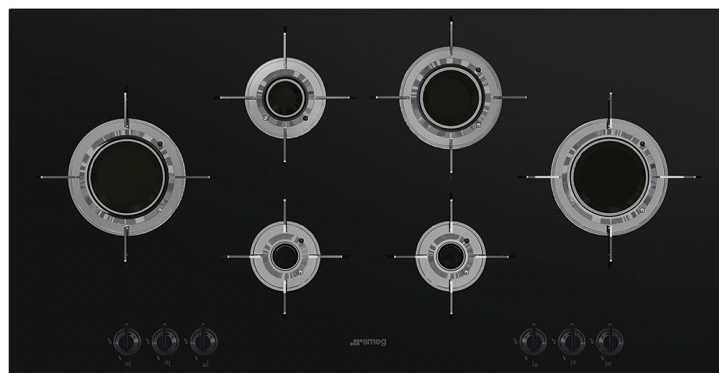

PVL6106CN новинки

Dolce Stil Novo

Газовая варочная панель, 100 см, черная
стеклокерамика, прямой край

EAN13: 8017709220624

ЭСТЕТИКА и УПРАВЛЕНИЕ

Черная стеклокерамика, прямой край

Поворотные переключатели черные

Решетки нержавеющая сталь, покрытие Titanium

Горелки Blade

ФУНКЦИОНАЛЬНОСТЬ

Автоматический электроподжиг

6 газовых горелок

Левая – 3,5 кВт

Передняя левая – 1,0 кВт

Задняя левая – 1,6 кВт

Передняя правая – 1,0 кВт

Задняя правая – 2,4 кВт

Правая – 3,5 кВт

БЕЗОПАСНОСТЬ

Газ-контроль

АКСЕССУАРЫ В КОМПЛЕКТЕ

Жиклеры для других типов газа в комплекте: G30 GPL сжиженный газ

ТЕХНИЧЕСКИЕ ХАРАКТЕРИСТИКИ

Тип газа: G20 природный газ

Номинальная мощность: 1 Вт

Номинальная мощность газа: 12,9 кВт

Напряжение: 220-240 В

Частота тока: 50/60 Гц

Типы нагрева

дополнительные аксессуары

- **KPDSN100B** - Набор решеток ПТИЦЫ
- **KPDSN100F** - Набор решеток ФРУКТЫ
- **KPDSN100L** - Набор решеток ЛИСТЬЯ
- **KPDSN100I** - Набор решеток НАСЕКОМЫЕ