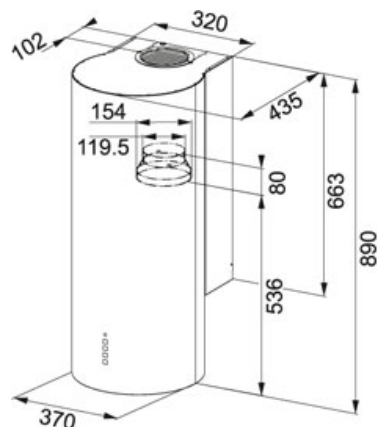

## Turn FTU 3805 XS Нержавеющая сталь | 335.0518.748

МОДЕЛЬНЫЙ РЯД : Вытяжки | СЕРИЯ : Turn | МОДЕЛЬ : FTU 3805 XS | ВИД ПОКРЫТИЯ : Нержавеющая сталь | ТИП МОНТАЖА : Настенная

### Декоративная настенная вытяжка Franke Turn

- корпус выполнен из нержавеющей стали
- максимальная производительность м3/ч 900
- легкое кнопочное управление (soft touch)
- количество скоростей 3 + интенсивный режим
- возможность работы в рециркуляционном режиме

#### TECHNICAL DATA

Тип вытяжки	Настенная
Ширина в см	37,00 см
Уровень шума	70 дБ(А)
Уровень шума макс.	68 дБ(А)
Мощность (Вт)	250 W
Давление	500,00 Па
Освещение	LEDS-2X2W
Тип управления	Soft touch
Уровень шума мин.	52 дБ(А)
Напряжение (В)	220-240 В
Тип	Декоративная
Рекомендуемая высота расположения над плитой	650 мм - над электрической, 750 мм - над газовой
Класс энергопотребления	C
Цена	38 600,00 Р