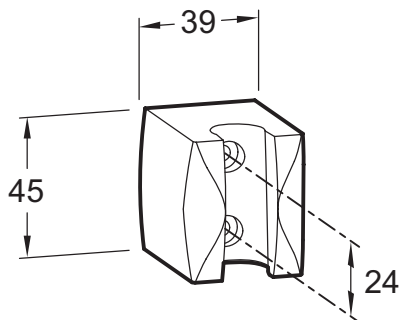

E75063

Коллекция: ОБЩАЯ КАТЕГОРИЯ

Отделка*:

CP - Хром

Технические характеристики

- ВЕС: 0,1 кг
- НАЛИЧИЕ СМЕСИТЕЛЯ: БЕЗ СМЕСИТЕЛЯ
- КЛАССИФИКАЦИЯ: 0
- ПЕРЕКЛЮЧАТЕЛЬ: 0
- АКСЕССУАРЫ: Держатель для душа
- ОДНОРЫЧАЖНЫЙ СМЕСИТЕЛЬ: 0
- ФОРМА ВЕРХНЕГО ДУША: 0
- ТИП ШЛАНГА: 0

Общая информация

Спецификация продукта: Держатель настенный ABS фиксированный. E75063. Коллекция: ОБЩАЯ КАТЕГОРИЯ. ВЕС: 0,1 кг. АКСЕССУАРЫ: Держатель для душа. НАЛИЧИЕ СМЕСИТЕЛЯ: БЕЗ СМЕСИТЕЛЯ. ОДНОРЫЧАЖНЫЙ СМЕСИТЕЛЬ: 0. КЛАССИФИКАЦИЯ: 0. ФОРМА ВЕРХНЕГО ДУША: 0. ПЕРЕКЛЮЧАТЕЛЬ: 0. ТИП ШЛАНГА: 0.