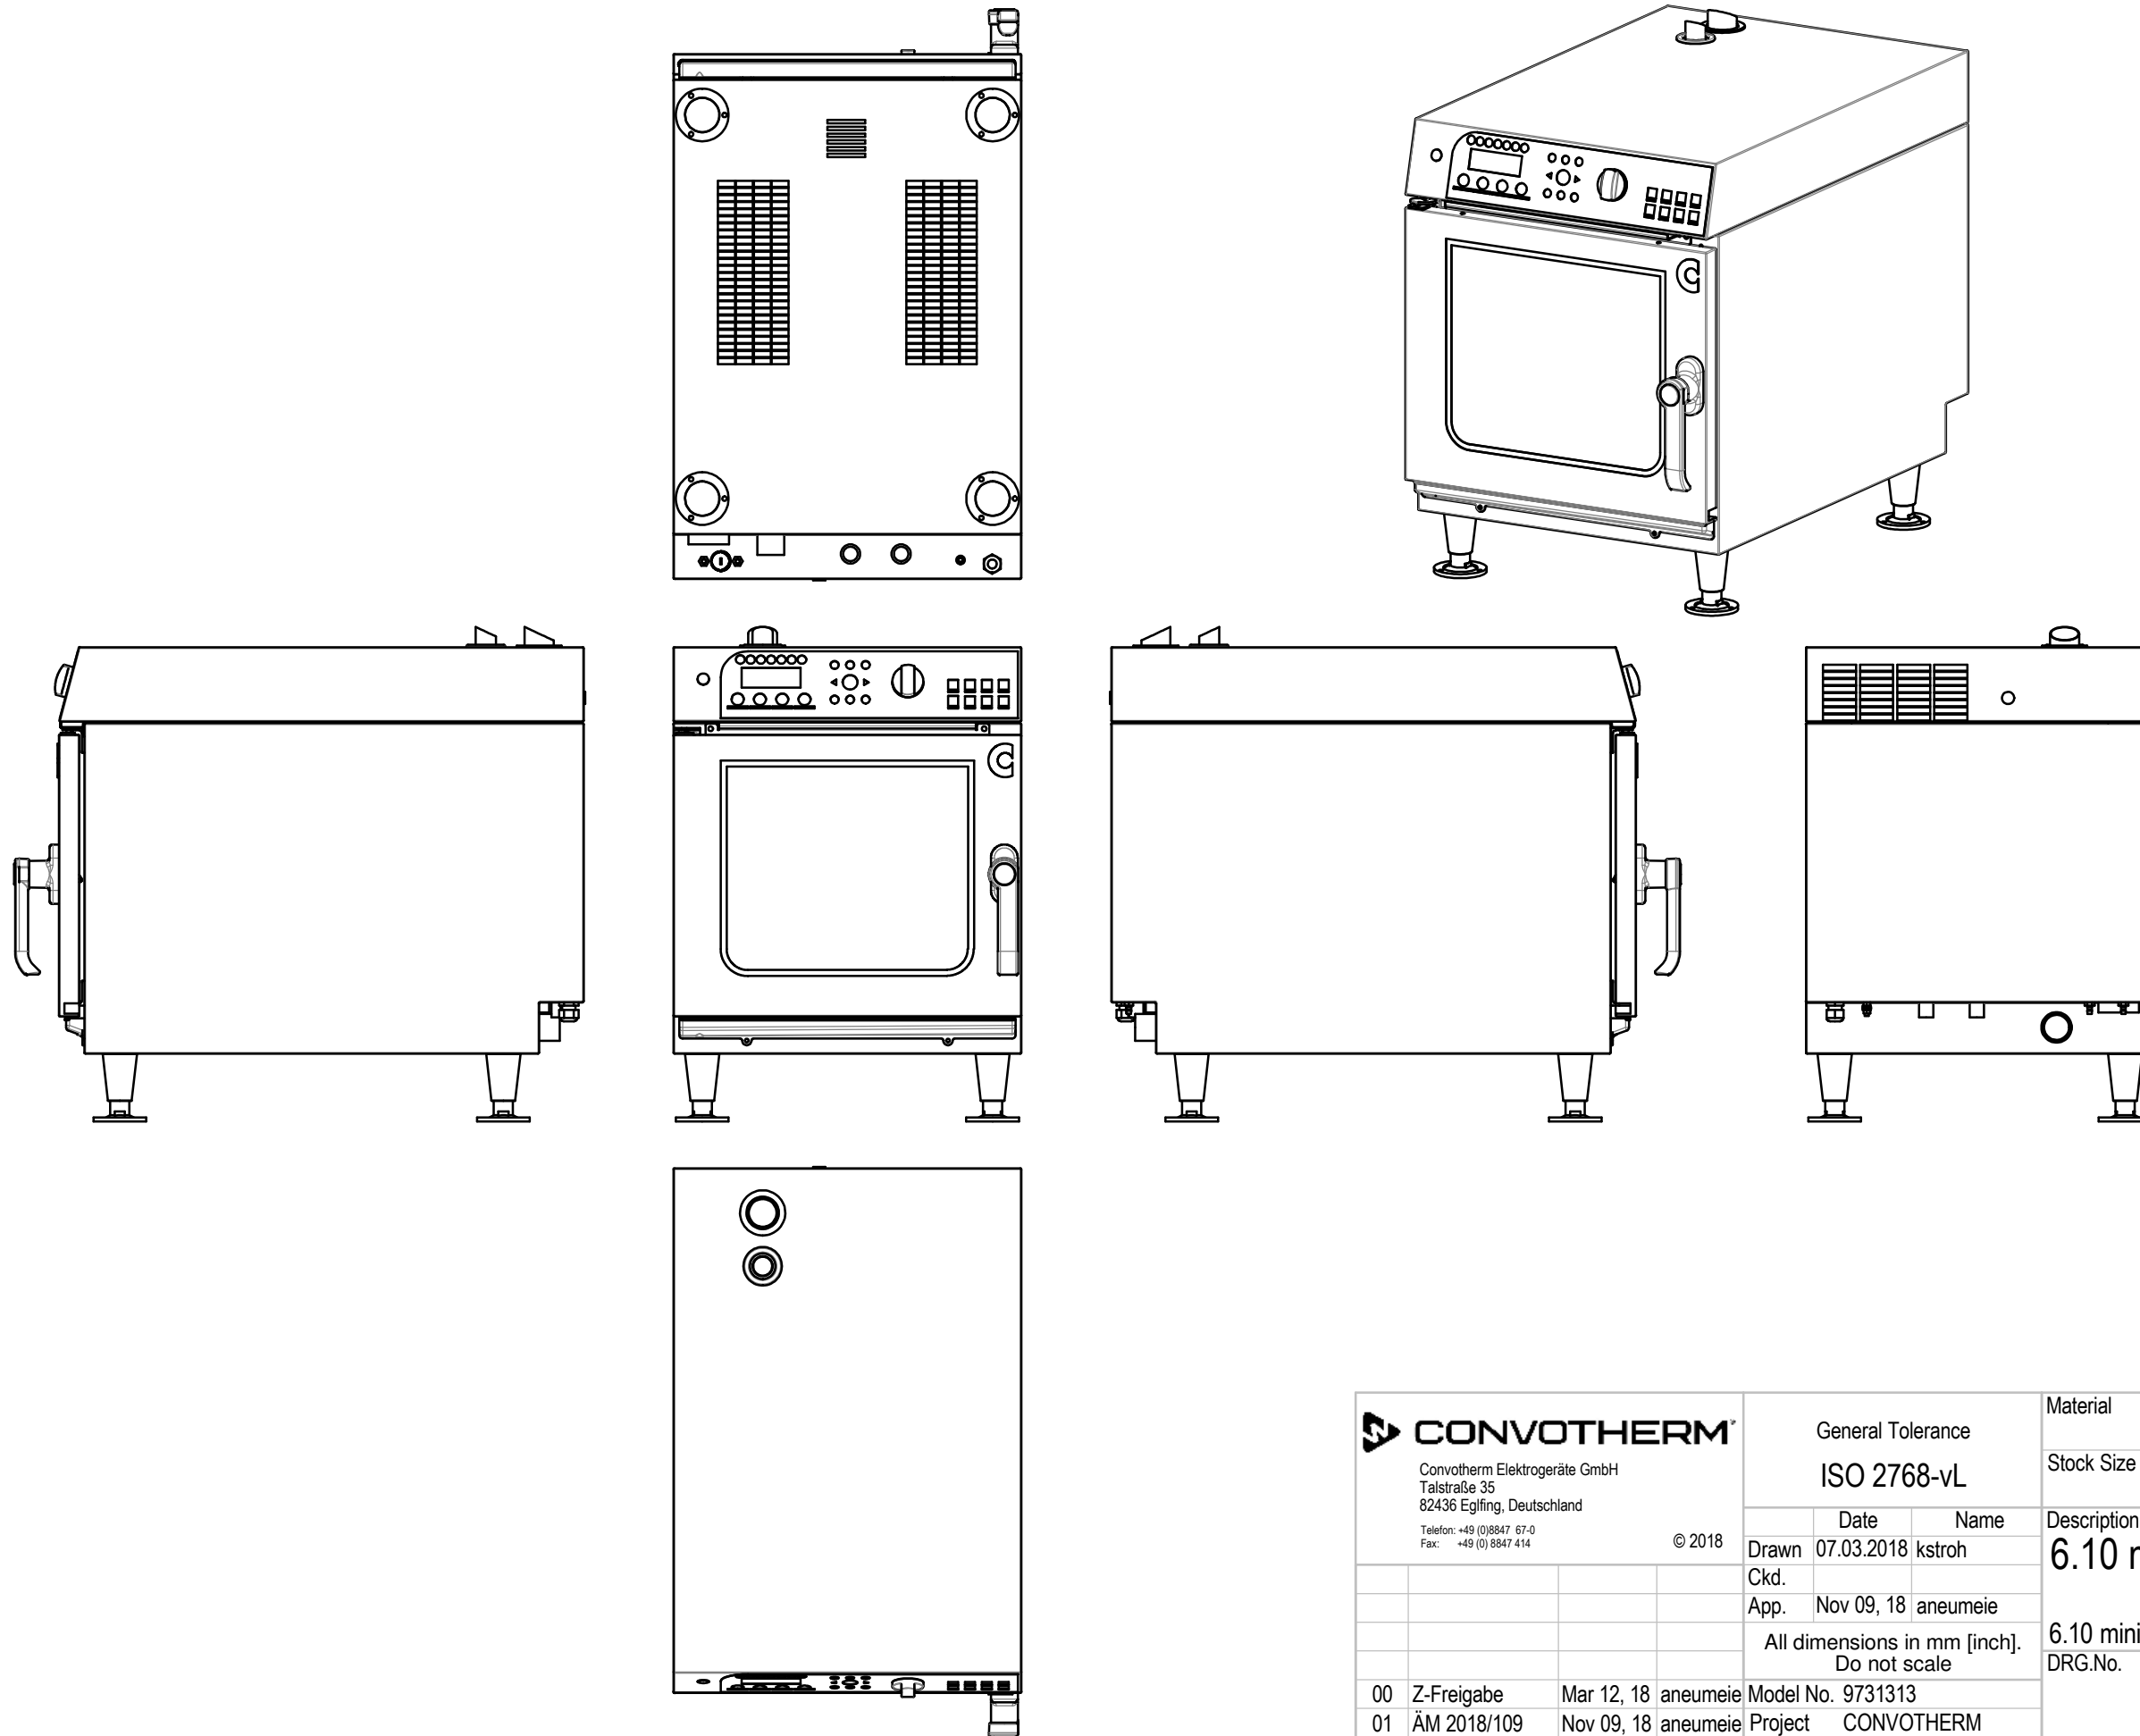

# Anschlusspositionen / Connection positions

Ansicht von oben / view from above

Ansicht von hinten / view from behind

A	Wasseranschluss Weichwasser G 3/4"	Water connection soft water G 3/4"
B	Wasseranschluss Kaltwasser G 3/4"	Water connection cold water G 3/4"
C	Abwasseranschluss DN40 (Ø40)	Drain connection DN40 (Ø40 [1,6"])
D	Elektroanschluss	Electrical connection
E	Potenzialausgleich	Equipotential bonding
F	Klarspüleranschluss	Rinse aid connection
G	Reinigeranschluss	Cleaning agent connection
H	Abluftstutzen	Air Vent
I	Belüftungsstutzen	Ventilation port
M	Überlauf 60x20	Safety overflow

All dimensions in mm [inch].  
 Do not scale

00	Z-Freigabe	Mar 12, 18	aneumeie	Model No. 9731313
01	ÄM 2018/109	Nov 09, 18	aneumeie	Project CONVOTHERM
Rev	Remarks	Date	Name	Version: 14

Material	Revision 01.
Stock Size	
Description	Scale
<b>6.10 mini Standard Marineausf. Linksanschlag</b>	1:7.5
6.10 mini Standard Marine version Left-hinged	Size A3
DRG.No.	Sheet 2 of 3
<b>9731313</b>	
Repl. for	Filename 00049285_6.10_LA_SH_FN

Ansichten 6.10 mini Standard Marineausführung Gerätetür-Linksanschlag / Views 6.10 mini Standard Marine version Left-hinged unit door

 Convotherm Elektrogeräte GmbH Talstraße 35 82436 Eglfing, Deutschland Telefon: +49 (0)8947 67-0 Fax: +49 (0) 8947 414 © 2018		General Tolerance		Material	Revision
		ISO 2768-vL		Stock Size	01.
Drawn	07.03.2018	kstroh		Description <b>6.10 mini Standard Marineausf. Linksanschlag</b> 6.10 mini Standard Marine version Left-hinged DRG.No. <b>9731313</b>	
Ckd.					
App.	Nov 09, 18	aneumeie			
All dimensions in mm [inch]. Do not scale				Scale	
Model No. 9731313				1:10	
Project CONVOTHERM				Size	
Version: 14				A3	
00	Z-Freigabe	Mar 12, 18	aneumeie	Sheet	
01	ÄM 2018/109	Nov 09, 18	aneumeie	3 of 3	
Rev	Remarks	Date	Name	Repl. for	Filename 00049285_6.10_LA_SH_FN