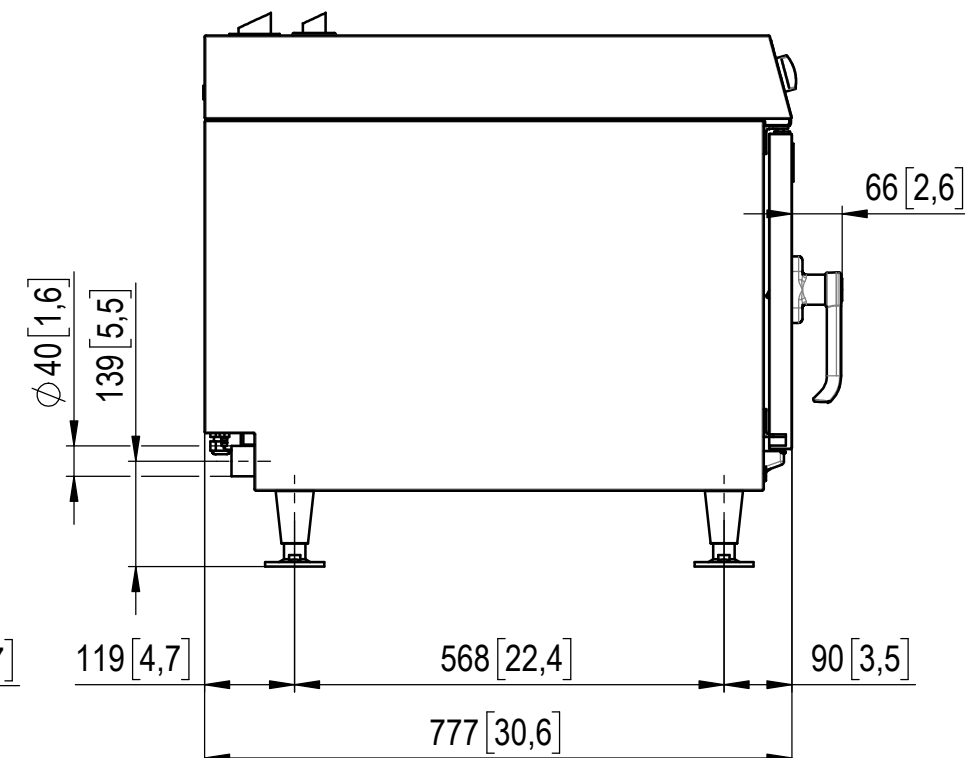

**Draufsicht mit Wandabständen**  
View from above with wall clearances

Gerätetür-Linksanschlag  
Left-hinged unit door

**Vorderansicht**  
Front view

**Seitenansicht**  
Side view

Standard

A	Wasseranschluss Weichwasser G 3/4"	Water connection soft water G 3/4"
B	Wasseranschluss Kaltwasser G 3/4"	Water connection cold water G 3/4"
C	Abwasseranschluss DN40 (Ø40)	Drain connection DN40 (Ø40 [1,6"])
D	Elektroanschluss	Electrical connection
E	Potenzialausgleich	Equipotential bonding
F	Klarspüleranschluss	Rinse aid connection
G	Reinigeranschluss	Cleaning agent connection
H	Abluftstutzen	Air Vent
I	Belüftungsstutzen	Ventilation port
M	Überlauf 60x20	Safety overflow

All dimensions in mm [inch].  
Do not scale

Rev	Remarks	Date	Name
00	Z-Freigabe	Mar 12, 18	aneumeie
01	ÄM 2018/109	Nov 09, 18	aneumeie

Model No. 9731313  
Project CONVOTHERM  
Version: 14

Material	Revision 01.
Stock Size	
Description	Scale 1:10
<b>6.10 mini Standard Marineausf. Linksanschlag</b>	Size A3
6.10 mini Standard Marine version Left-hinged	Sheet 1 of 3
DRG.No. <b>9731313</b>	
Repl. for	Filename 00049285_6.10_LA_SH_FN

All dimensions in mm [inch].  
 Do not scale

00	Z-Freigabe	Mar 12, 18	aneumeie	Model No. 9731313
01	ÄM 2018/109	Nov 09, 18	aneumeie	Project CONVOTHERM
Rev	Remarks	Date	Name	Version: 14

Material	Revision 01.
Stock Size	
Description	Scale
<b>6.10 mini Standard Marineausf. Linksanschlag</b>	1:7.5
6.10 mini Standard Marine version Left-hinged	Size A3
DRG.No.	Sheet 2 of 3
<b>9731313</b>	
Repl. for	Filename 00049285_6.10_LA_SH_FN