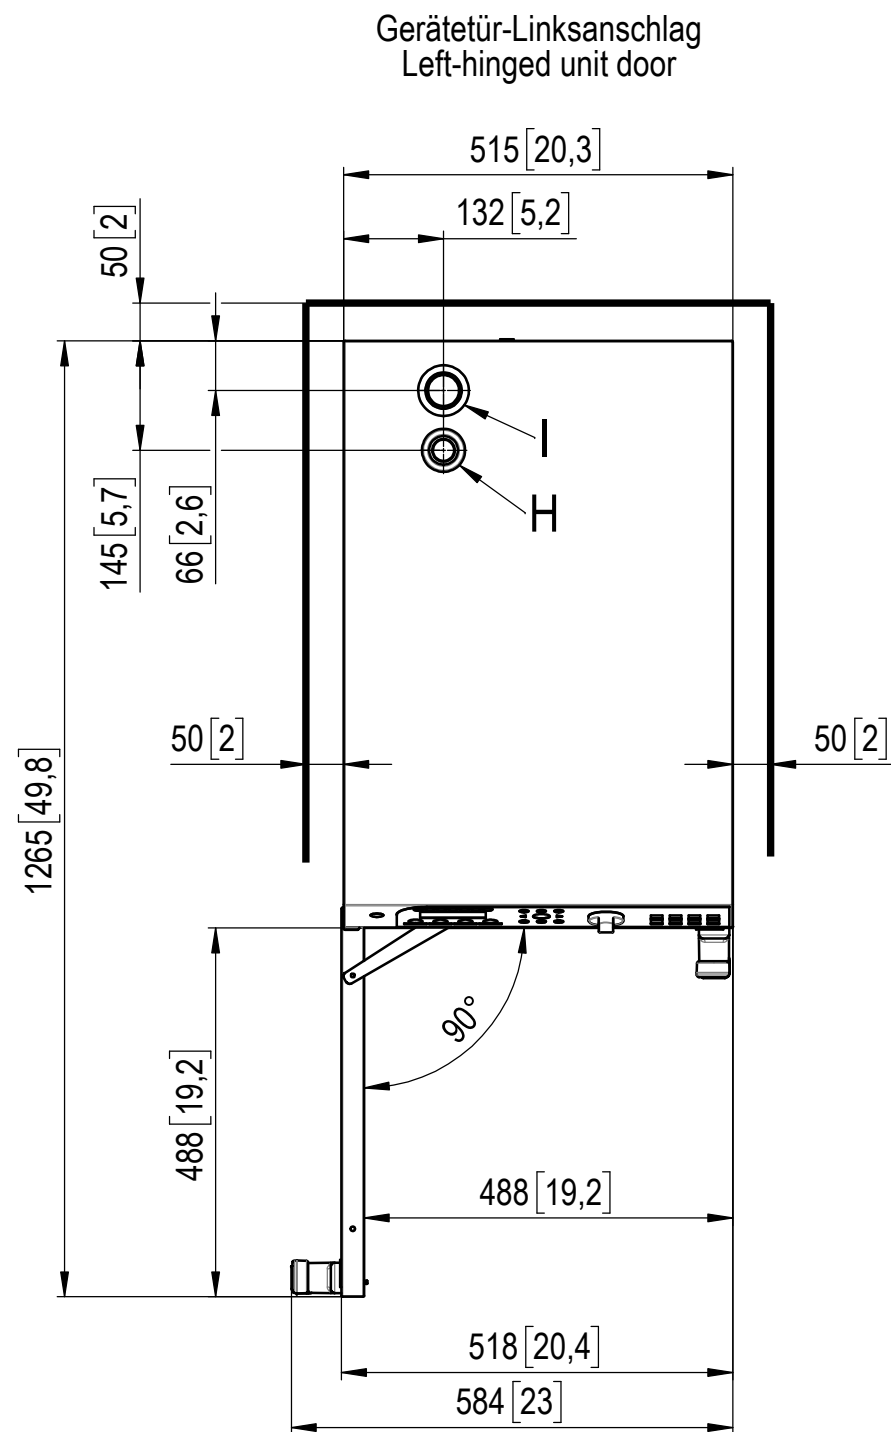

**Draufsicht mit Wandabständen**  
View from above with wall clearances

Gerätetür-Linksanschlag  
Left-hinged unit door

**Vorderansicht**  
Front view

**Seitenansicht**  
Side view

Standard

A	Wasseranschluss Weichwasser G 3/4"	Water connection soft water G 3/4"
B	Wasseranschluss Kaltwasser G 3/4"	Water connection cold water G 3/4"
C	Abwasseranschluss DN40 (Ø40)	Drain connection DN40 (Ø40 [1,6"])
D	Elektroanschluss	Electrical connection
E	Potenzialausgleich	Equipotential bonding
F	Klarspüleranschluss	Rinse aid connection
G	Reinigeranschluss	Cleaning agent connection
H	Abluftstutzen	Air Vent
I	Belüftungsstutzen	Ventilation port
M	Überlauf 60x20	Safety overflow

All dimensions in mm [inch].  
Do not scale

Rev	Remarks	Date	Name
00	Z-Freigabe	Mar 12, 18	aneumeie
01	ÄM 2018/109	Nov 09, 18	aneumeie

Model No. 9731313  
Project CONVOTHERM  
Version: 14

Material	Revision 01.
Stock Size	
Description	Scale 1:10
<b>6.10 mini Standard Marineausf. Linksanschlag</b>	Size A3
6.10 mini Standard Marine version Left-hinged	Sheet 1 of 3
DRG.No. <b>9731313</b>	
Repl. for	Filename 00049285_6.10_LA_SH_FN

All dimensions in mm [inch].  
 Do not scale

00	Z-Freigabe	Mar 12, 18	aneumeie	Model No. 9731313
01	ÄM 2018/109	Nov 09, 18	aneumeie	Project CONVOTHERM
Rev	Remarks	Date	Name	Version: 14

Material	Revision 01.
Stock Size	
Description	Scale
<b>6.10 mini Standard Marineausf. Linksanschlag</b>	1:7.5
6.10 mini Standard Marine version Left-hinged	Size A3
DRG.No.	Sheet 2 of 3
<b>9731313</b>	
Repl. for	Filename 00049285_6.10_LA_SH_FN