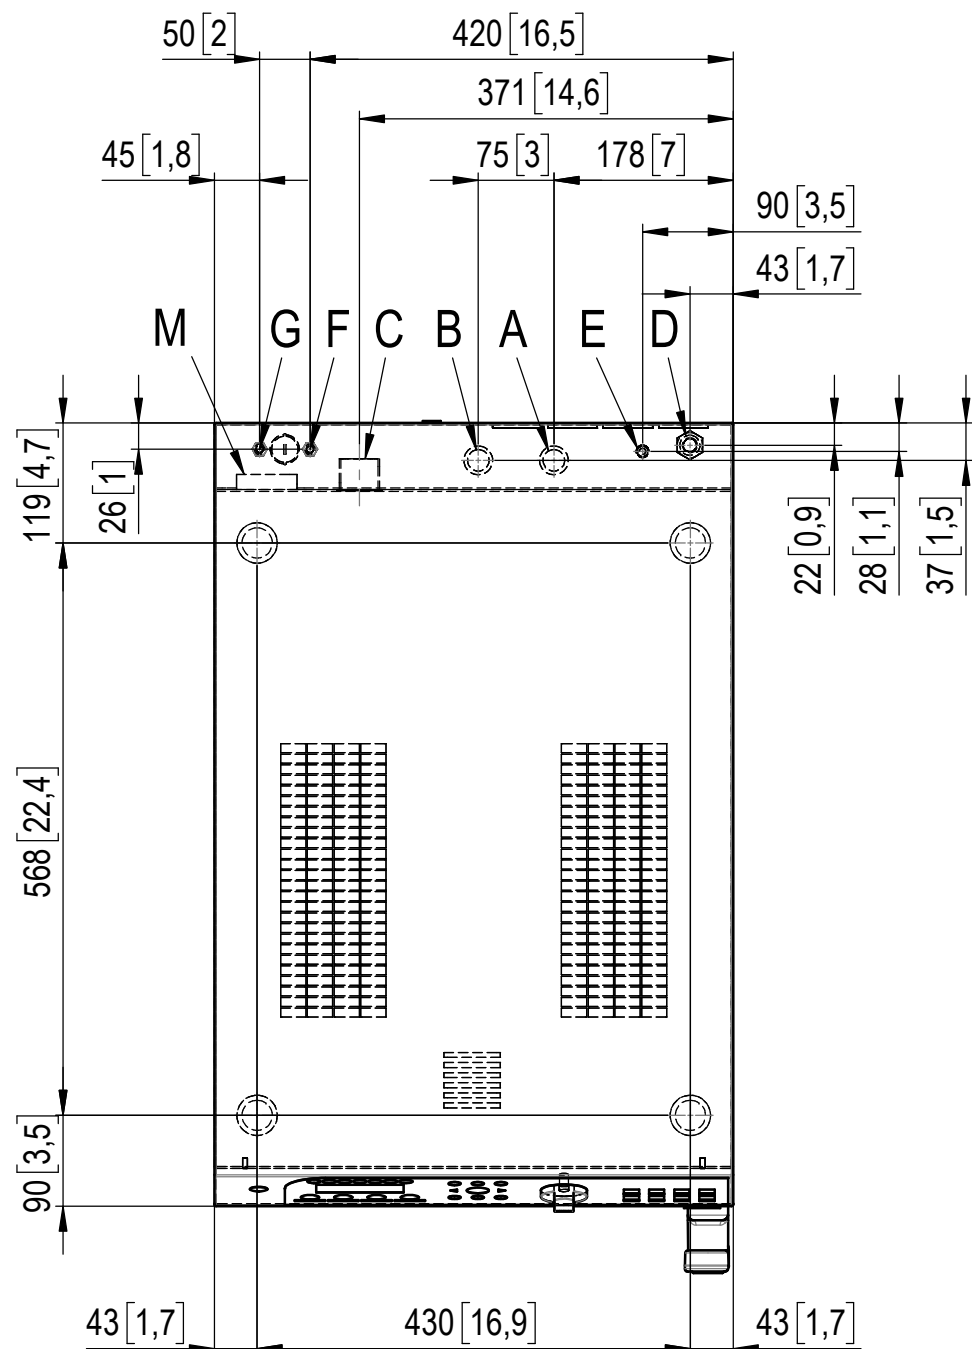

All dimensions in mm [inch].  
Do not scale

Rev	Remarks	Date	Name
00	Z-Freigabe	Mar 12, 18	aneumeie
01	ÄM 2018/109	Nov 09, 18	aneumeie

Model No. 9731313  
Project CONVOTHERM  
Version: 14

Material	Revision 01.
Stock Size	
Description	Scale 1:10
<b>6.10 mini Standard Marineausf. Linksanschlag</b>	Size A3
6.10 mini Standard Marine version Left-hinged	Sheet 1 of 3
DRG.No. <b>9731313</b>	
Repl. for	Filename 00049285_6.10_LA_SH_FN

# Anschlusspositionen / Connection positions

Ansicht von oben / view from above

Ansicht von hinten / view from behind

A	Wasseranschluss Weichwasser G 3/4"	Water connection soft water G 3/4"
B	Wasseranschluss Kaltwasser G 3/4"	Water connection cold water G 3/4"
C	Abwasseranschluss DN40 (Ø40)	Drain connection DN40 (Ø40 [1,6"])
D	Elektroanschluss	Electrical connection
E	Potenzialausgleich	Equipotential bonding
F	Klarspüleranschluss	Rinse aid connection
G	Reinigeranschluss	Cleaning agent connection
H	Abluftstutzen	Air Vent
I	Belüftungsstutzen	Ventilation port
M	Überlauf 60x20	Safety overflow

All dimensions in mm [inch].  
 Do not scale

00	Z-Freigabe	Mar 12, 18	aneumeie	Model No. 9731313
01	ÄM 2018/109	Nov 09, 18	aneumeie	Project CONVOTHERM
Rev	Remarks	Date	Name	Version: 14

Material	Revision 01.
Stock Size	
Description	Scale
<b>6.10 mini Standard Marineausf. Linksanschlag</b>	1:7.5
6.10 mini Standard Marine version Left-hinged	Size A3
DRG.No.	Sheet 2 of 3
<b>9731313</b>	
Repl. for	Filename 00049285_6.10_LA_SH_FN