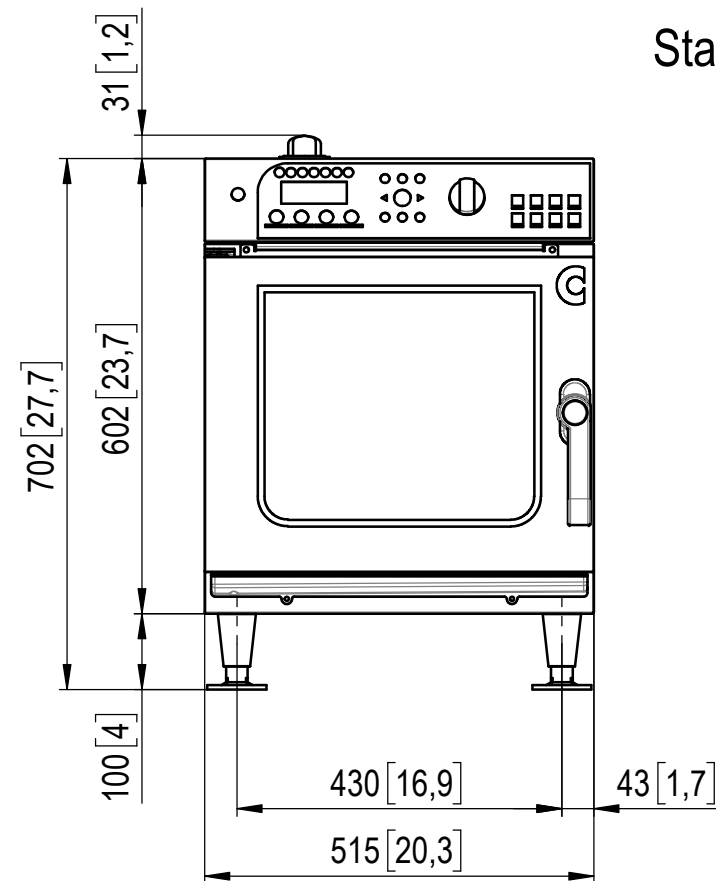

**Draufsicht mit Wandabständen**  
View from above with wall clearances

Gerätetür-Linksanschlag  
Left-hinged unit door

**Vorderansicht**  
Front view

**Seitenansicht**  
Side view

Standard

A	Wasseranschluss Weichwasser G 3/4"	Water connection soft water G 3/4"
B	Wasseranschluss Kaltwasser G 3/4"	Water connection cold water G 3/4"
C	Abwasseranschluss DN40 (Ø40)	Drain connection DN40 (Ø40 [1,6"])
D	Elektroanschluss	Electrical connection
E	Potenzialausgleich	Equipotential bonding
F	Klarspüleranschluss	Rinse aid connection
G	Reinigeranschluss	Cleaning agent connection
H	Abluftstutzen	Air Vent
I	Belüftungsstutzen	Ventilation port
M	Überlauf 60x20	Safety overflow

All dimensions in mm [inch].  
Do not scale

Rev	Remarks	Date	Name
00	Z-Freigabe	Mar 12, 18	aneumeie
01	ÄM 2018/109	Nov 09, 18	aneumeie

Model No. 9731313  
Project CONVOTHERM  
Version: 14

Material	Revision 01.
Stock Size	
Description	Scale 1:10
<b>6.10 mini Standard Marineausf. Linksanschlag</b>	Size A3
6.10 mini Standard Marine version Left-hinged	Sheet 1 of 3
DRG.No. <b>9731313</b>	
Repl. for	Filename 00049285_6.10_LA_SH_FN

All dimensions in mm [inch].  
 Do not scale

00	Z-Freigabe	Mar 12, 18	aneumeie	Model No. 9731313
01	ÄM 2018/109	Nov 09, 18	aneumeie	Project CONVOTHERM
Rev	Remarks	Date	Name	Version: 14

Material	Revision 01.
Stock Size	
Description	Scale
<b>6.10 mini Standard Marineausf. Linksanschlag</b>	1:7.5
6.10 mini Standard Marine version Left-hinged	Size A3
DRG.No.	Sheet 2 of 3
<b>9731313</b>	
Repl. for	Filename 00049285_6.10_LA_SH_FN