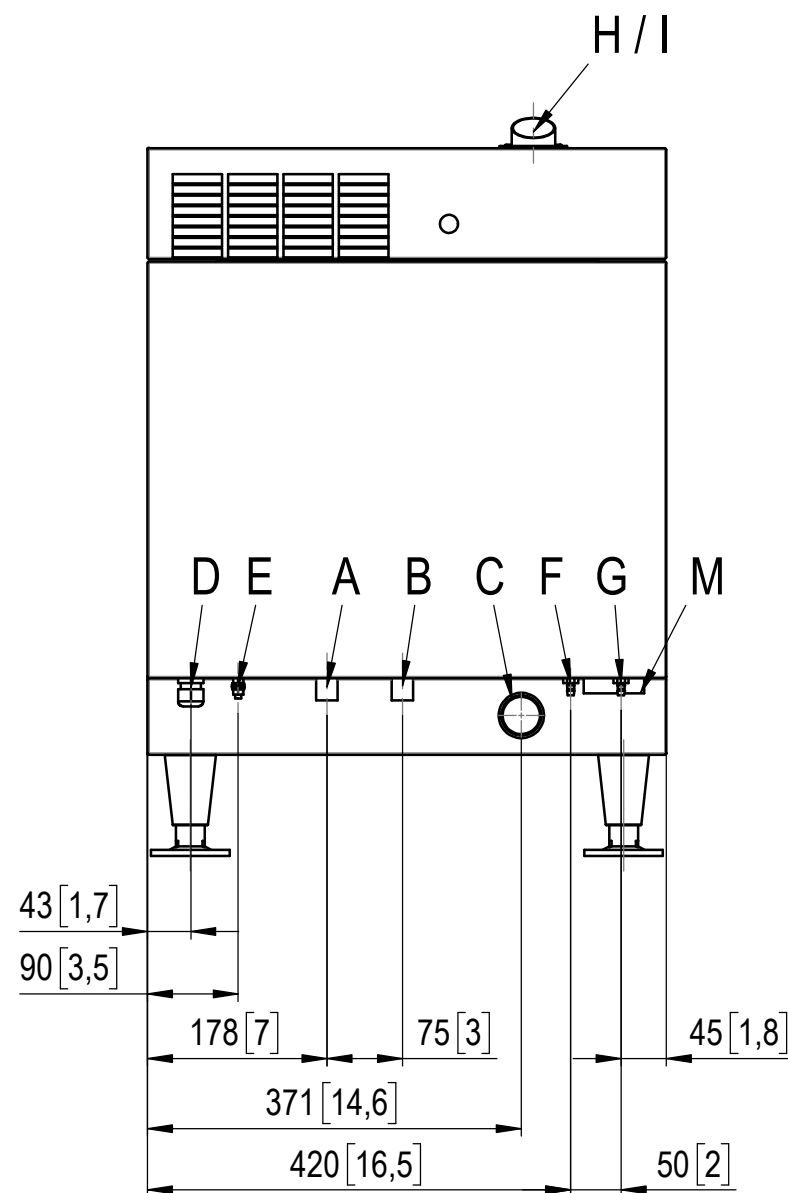

All dimensions in mm [inch].  
Do not scale

Rev	Remarks	Date	Name
00	Z-Freigabe	Mar 12, 18	aneumeie
01	ÄM 2018/109	Nov 09, 18	aneumeie

Model No. 9731313  
Project CONVOTHERM  
Version: 14

Material	Revision 01.
Stock Size	
Description	Scale 1:10
<b>6.10 mini Standard Marineausf. Linksanschlag</b>	Size A3
6.10 mini Standard Marine version Left-hinged	Sheet 1 of 3
DRG.No. <b>9731313</b>	
Repl. for	Filename 00049285_6.10_LA_SH_FN

# Anschlusspositionen / Connection positions

Ansicht von oben / view from above

Ansicht von hinten / view from behind

A	Wasseranschluss Weichwasser G 3/4"	Water connection soft water G 3/4"
B	Wasseranschluss Kaltwasser G 3/4"	Water connection cold water G 3/4"
C	Abwasseranschluss DN40 (Ø40)	Drain connection DN40 (Ø40 [1,6"])
D	Elektroanschluss	Electrical connection
E	Potenzialausgleich	Equipotential bonding
F	Klarspüleranschluss	Rinse aid connection
G	Reinigeranschluss	Cleaning agent connection
H	Abluftstutzen	Air Vent
I	Belüftungsstutzen	Ventilation port
M	Überlauf 60x20	Safety overflow

All dimensions in mm [inch].  
 Do not scale

00	Z-Freigabe	Mar 12, 18	aneumeie	Model No. 9731313
01	ÄM 2018/109	Nov 09, 18	aneumeie	Project CONVOTHERM
Rev	Remarks	Date	Name	Version: 14

Material	Revision 01.
Stock Size	
Description	Scale
<b>6.10 mini Standard Marineausf. Linksanschlag</b>	1:7.5
6.10 mini Standard Marine version Left-hinged	Size A3
DRG.No.	Sheet 2 of 3
<b>9731313</b>	
Repl. for	Filename 00049285_6.10_LA_SH_FN