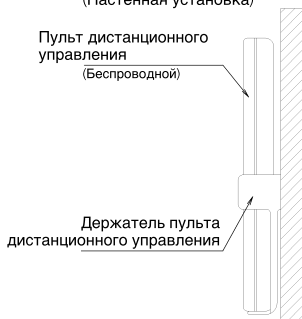

Размеры пульта дистанционного управления

Держатель пульта дистанционного управления Процедура установки

(Настенная установка)

Узел приемника

Набор датчиков	Декоративная панель
BRC7FA532F	BYCQ140D7W1(W)