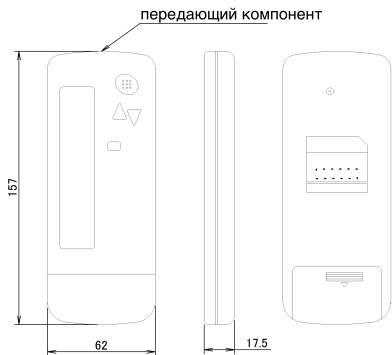

Размеры пульта дистанционного управления

Держатель пульта дистанционного управления Процедура установки

(Настенная установка)

Узел приемника

Набор датчиков	Декоративная панель
BRC7FA532F	BYCQ140D7W1(W)