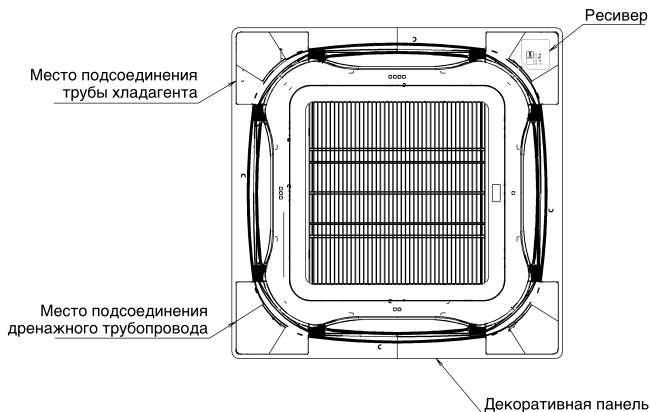

Размеры пульта дистанционного управления

Держатель пульта дистанционного управления Процедура установки

(Настенная установка)

Узел приемника

Набор датчиков	Декоративная панель
BRC7FA532F	BYCQ140D7W1(W)